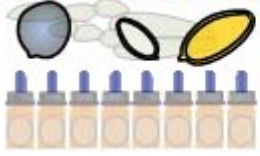

makroskopisch

Fruchtkörper / Habitus / Wachstumsform

Stark schleimig

Fruchtkörperfarbe / Farbspektrum

Blass gelb-orange

mikroskopisch

Sporenmembran, Oberfläche, Skulptur

Mit ausgeprägten Gräten

Gattung/en:

Lactarius

<https://www.mycopedia.ch/pilze/1044.htm>

Siehe auch

Lactarius pallidus

<https://www.mycopedia.ch/pilze/10233.htm>

Fungi, Dikarya, Basidiomycota, Agaricomycotina, Agaricomycetes, Russulales, Russulaceae

Lactarius albocarneus

Klebriger Milchling, Graublasser Milchling

Flammer, T©

10059 10.10.2019

Flammer, T©

3253 11.10.2012

Sporen

Flammer, T©