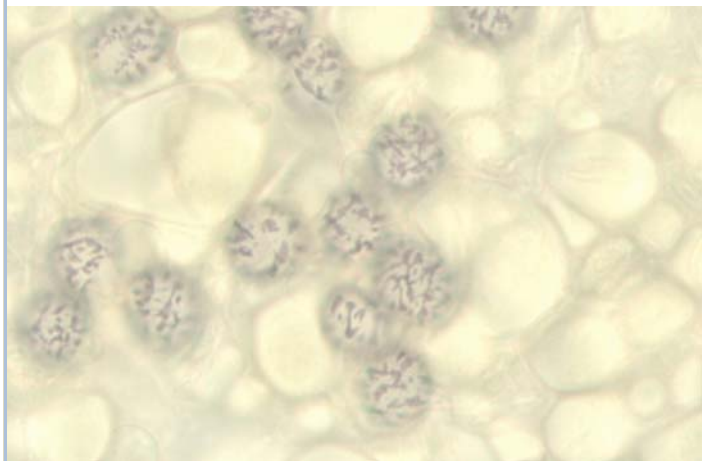

Flammer, T©

1111 22.12.2020