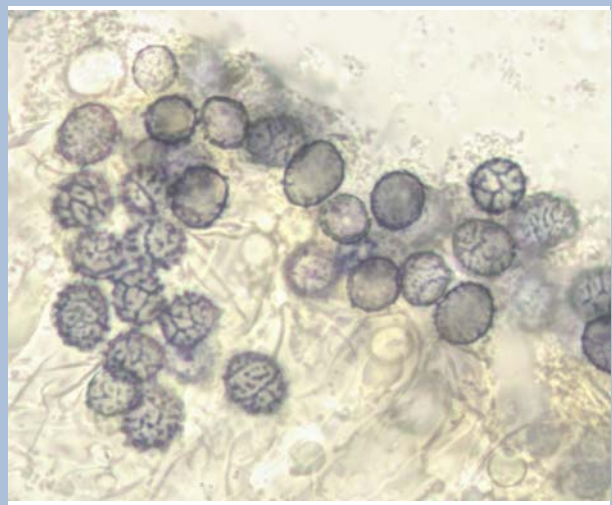

Flammer, T©

7965 25.07.2018