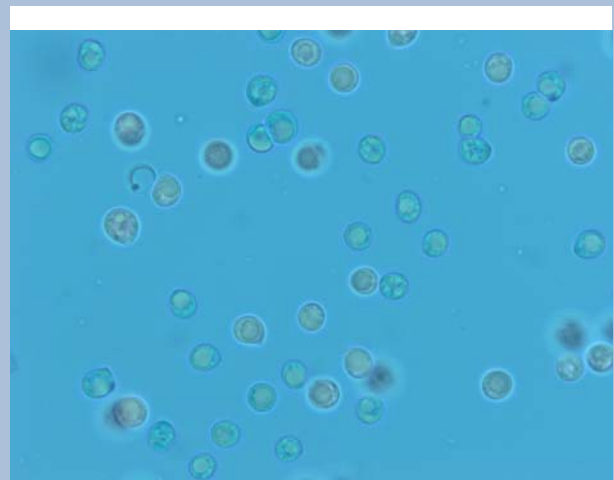

**Stielfarbe / Rinde**

Voll, etwas spindelig

**Stielmerkmale**

Voll, etwas spindelig

**Lamellenfarbe**

Voll, etwas spindelig

olfaktorisch / organoleptisch

**Geruch / Geruchsprofil**

Voll, etwas spindelig

mikroskopisch

**Sporenmasse**

Voll, etwas spindelig

**Sporenform**

Voll, etwas spindelig

**Gattung/en:**

Tricholoma

<https://www.mycopedia.ch/pilze/1090.htm>

etwas schwächlige Exemplare

Sporen

Flammer, T©

11657 13.11.2020

Flammer, T©

11698 15.11.2020